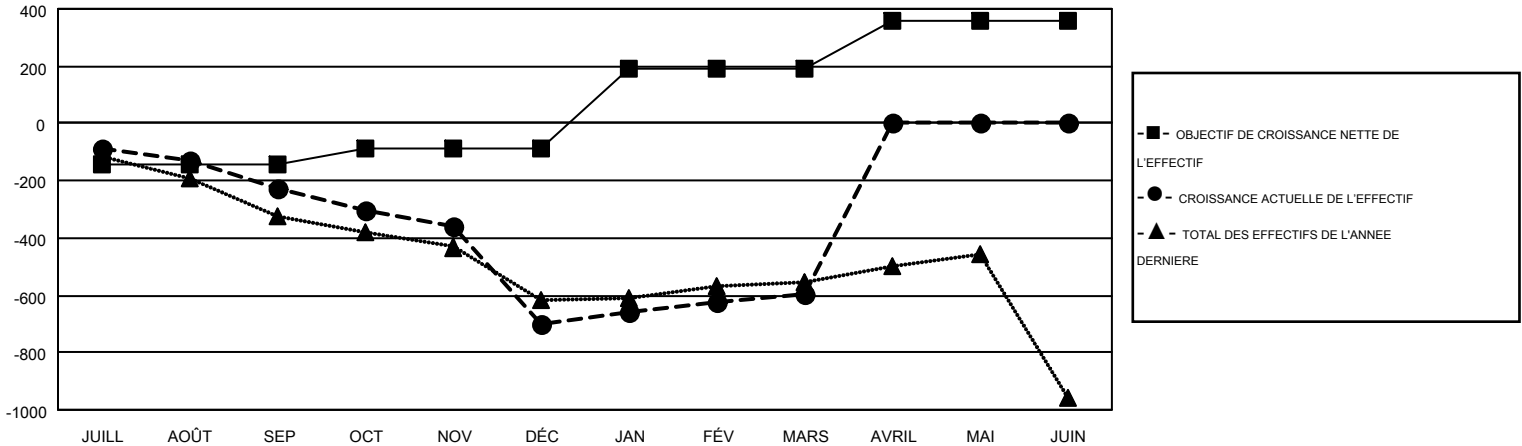

BUTS ET MEMBRES REELS - CUMULATIF

CLUBS RADIES: 11	601 CLUBS OF 1215 ONT AJOUTE 1 OU PLUSIEURS NOUVEAUX MEMBRES	DISTRIBUTION PAR SEXE HOMME 19,253 (75.42%) FEMME 6,276 (24.58%)
MEMBRES RADIES DECEDE 236 CLUB ANNULE 45 AUTRE 1,534 TOTAL 1,815	CLIQUEZ ICI POUR LES INFORMATIONS CUMULATIVES SUR LES EFFECTIFS	NOMBRE TOTAL DE MEMBRES 683 D'UNITÉS FAMILIALES MEMBRES DE FAMILLE QUI RÉGLEMENT LA MOITIÉ DES COTISATIONS 344