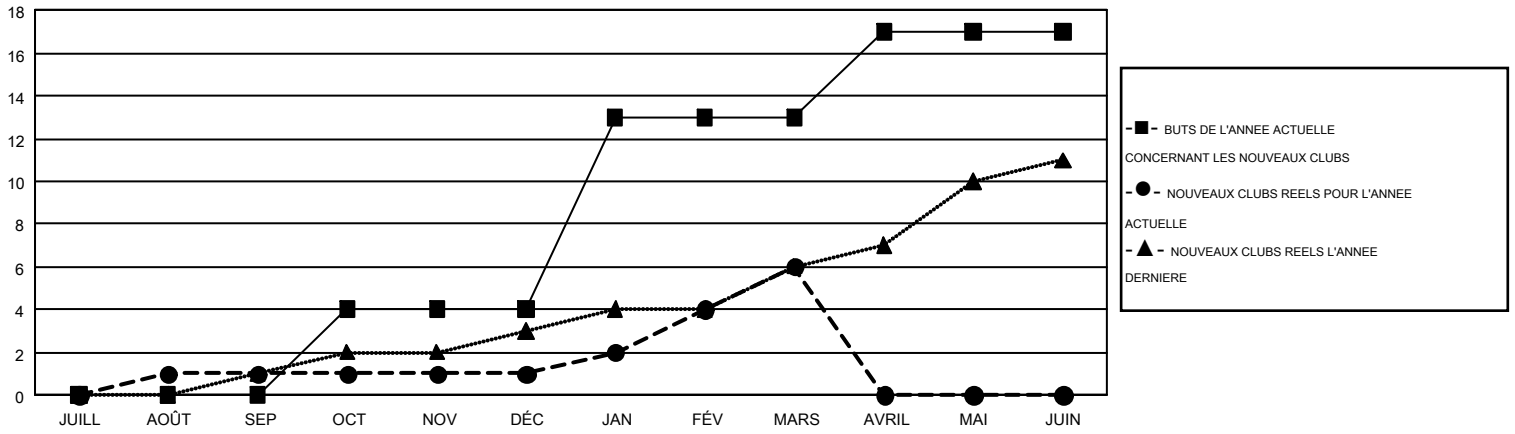

GMT MONTHLY MEMBERSHIP PROGRESS REPORT

Results as of: 3/31/2019

Multiple District 103

LOCATION: FRANCE

GMT: CLAUDETTE CORNET

RC EME 4

Clubs				Membres			
RESULTATS POUR 2018-2019				RESULTATS POUR 2018-2019			
TRIMESTRE	BUT CONCERNANT LES NOUVEAUX CLUBS	NOUVEAUX CLUBS	CLUBS ANNULÉS	TRIMESTRE	OBJECTIF DE CROISSANCE NETTE DE L'EFFECTIF	CROISSANCE ACTUELLE DE L'EFFECTIF	TOTAL DES MEMBRES RADIES (y compris les transferts)
JUILL/AOÛT/SEP	0	1	9	JUILL/AOÛT/SEP	-143	305	460
OCT/NOV/DÉC	4	0	1	OCT/NOV/DÉC	54	412	797
JAN/FÉV/MARS	9	5	1	JAN/FÉV/MARS	280	774	559
AVRIL/MAI/JUIN	4	0	0	AVRIL/MAI/JUIN	168	0	0

BUTS ET NOUVEAUX CLUBS REELS - CUMULATIF